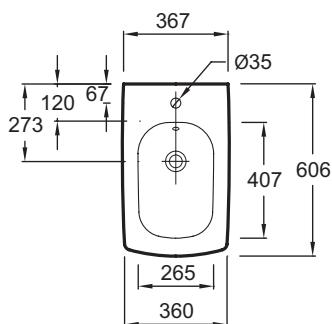

Технические характеристики

• РАЗМЕРЫ (СМ): 60,60 x 36,70 см

• ВЕС: 24,2 кг

• ТИП УСТАНОВКИ: Подвесная

• ОБОД: Можно регулировать от 38 до 50 см

• ПОДВОДКА: Снизу

• ПРОДУКТ В КОМПЛЕКТЕ: (смеситель заказывается отдельно)

• КРЫШКА-СИДЕНЬЕ: крышка-сиденье не входит в комплект

• ГАРАНТИЯ НА КЕРАМИКУ: 25 лет

• УПАКОВКА: Единая упаковка

• 1 выпускное отверстие

Общая информация

Спецификация продукта: Подвесное биде 60,6 x 36 см. E1298. Коллекция: ESCALE. РАЗМЕРЫ (СМ): 60,60 x 36,70 см. ВЕС: 24,2 кг. ТИП УСТАНОВКИ: Подвесная. ОБОД: Можно регулировать от 38 до 50 см. ПОДВОДКА: Снизу. ПРОДУКТ В КОМПЛЕКТЕ: (смеситель заказывается отдельно). КРЫШКА-СИДЕНЬЕ: крышка-сиденье не входит в комплект. ГАРАНТИЯ НА КЕРАМИКУ: 25 лет. УПАКОВКА: Единая упаковка. 1 выпускное отверстие.