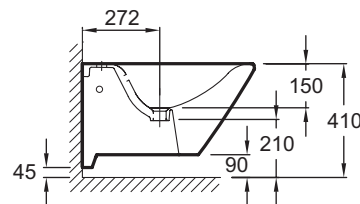

Технические характеристики

• РАЗМЕРЫ (СМ): 60,60 x 36,70 см

• ВЕС: 24,2 кг

• ТИП УСТАНОВКИ: Подвесная

• ОБОД: Можно регулировать от 38 до 50 см

• ПОДВОДКА: Снизу

• ПРОДУКТ В КОМПЛЕКТЕ: (смеситель заказывается отдельно)

• КРЫШКА-СИДЕНЬЕ: крышка-сиденье не входит в комплект

• ГАРАНТИЯ НА КЕРАМИКУ: 25 лет

• УПАКОВКА: Единая упаковка

• 1 выпускное отверстие

Общая информация

Спецификация продукта: Подвесное биде 60,6 x 36 см. E1298. Коллекция: ESCALE. РАЗМЕРЫ (СМ): 60,60 x 36,70 см. ВЕС: 24,2 кг. ТИП УСТАНОВКИ: Подвесная. ОБОД: Можно регулировать от 38 до 50 см. ПОДВОДКА: Снизу. ПРОДУКТ В КОМПЛЕКТЕ: (смеситель заказывается отдельно). КРЫШКА-СИДЕНЬЕ: крышка-сиденье не входит в комплект. ГАРАНТИЯ НА КЕРАМИКУ: 25 лет. УПАКОВКА: Единая упаковка. 1 выпускное отверстие.