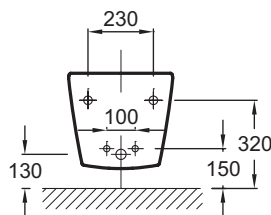

Технические характеристики

• РАЗМЕРЫ (СМ): 60,60 x 36,70 см

• ВЕС: 24,2 кг

• ТИП УСТАНОВКИ: Подвесная

• ОБОД: Можно регулировать от 38 до 50 см

• ПОДВОДКА: Снизу

• ПРОДУКТ В КОМПЛЕКТЕ: (смеситель заказывается отдельно)

• КРЫШКА-СИДЕНЬЕ: крышка-сиденье не входит в комплект

• ГАРАНТИЯ НА КЕРАМИКУ: 25 лет

• УПАКОВКА: Единая упаковка

• 1 выпускное отверстие

Общая информация

Спецификация продукта: Подвесное биде 60,6 x 36 см. E1298. Коллекция: ESCALE. РАЗМЕРЫ (СМ): 60,60 x 36,70 см. ВЕС: 24,2 кг. ТИП УСТАНОВКИ: Подвесная. ОБОД: Можно регулировать от 38 до 50 см. ПОДВОДКА: Снизу. ПРОДУКТ В КОМПЛЕКТЕ: (смеситель заказывается отдельно). КРЫШКА-СИДЕНЬЕ: крышка-сиденье не входит в комплект. ГАРАНТИЯ НА КЕРАМИКУ: 25 лет. УПАКОВКА: Единая упаковка. 1 выпускное отверстие.